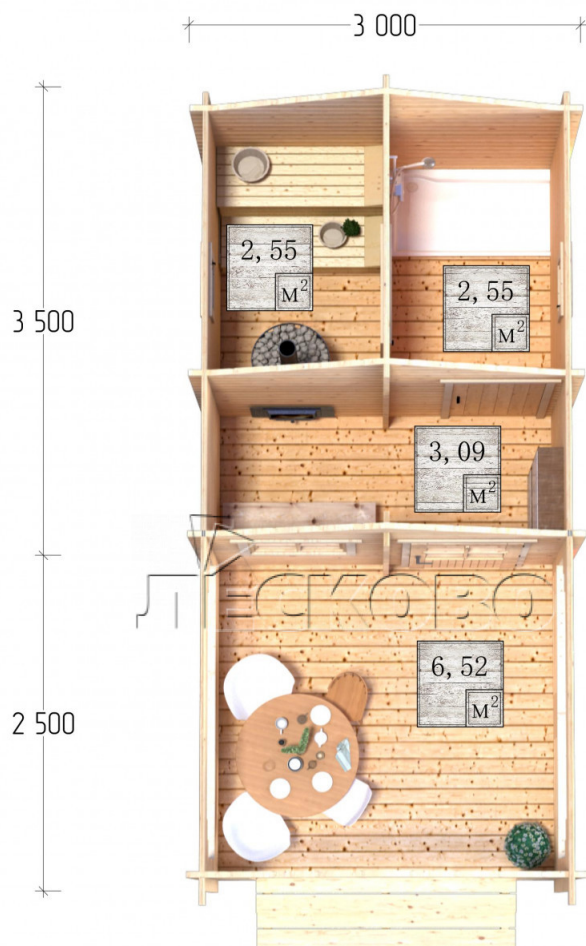

Планировка проекта