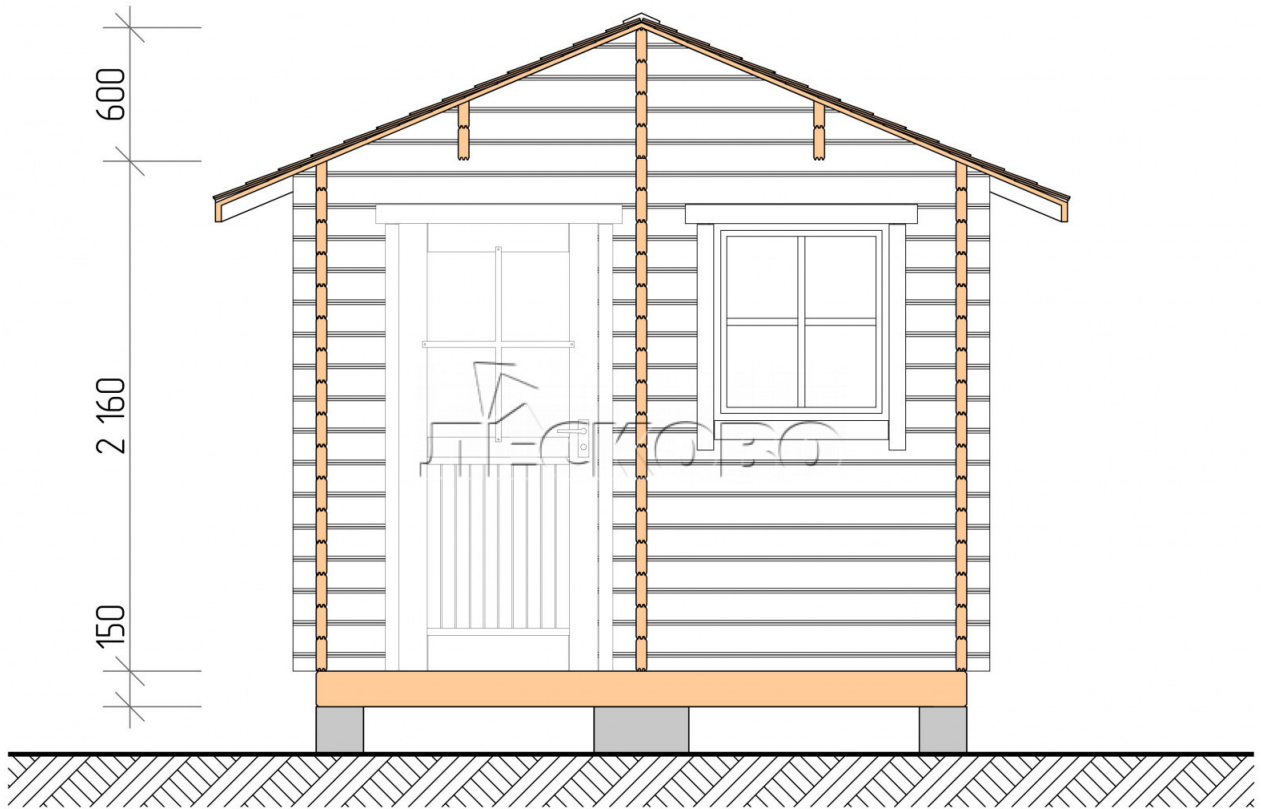

## Баня серия "БВ" 3×3.5

Размеры проекта

3 × 3.5 / 15.4 м<sup>2</sup>

Цена

**361 489 ₹**

# Полный домокомплект

- Стеновой комплект: мини-брус камерной сушки 45мм с чашами под проект. Материал дерева — ель, сосна (ГОСТ 8486). Влажность 12-14%. Высота стен 2,16 м.;
- Лаги, нижняя обвязка: доска 45×145 мм. камерной сушки 10-12%;
- Полы: половая доска 35 мм., камерной сушки;
- Потолок: имитация бруса 20×135 мм., камерной сушки;
- Деревянные окна, стекло 4 мм., одинарные. Обработка бесцветным антисептиком. Фурнитура;