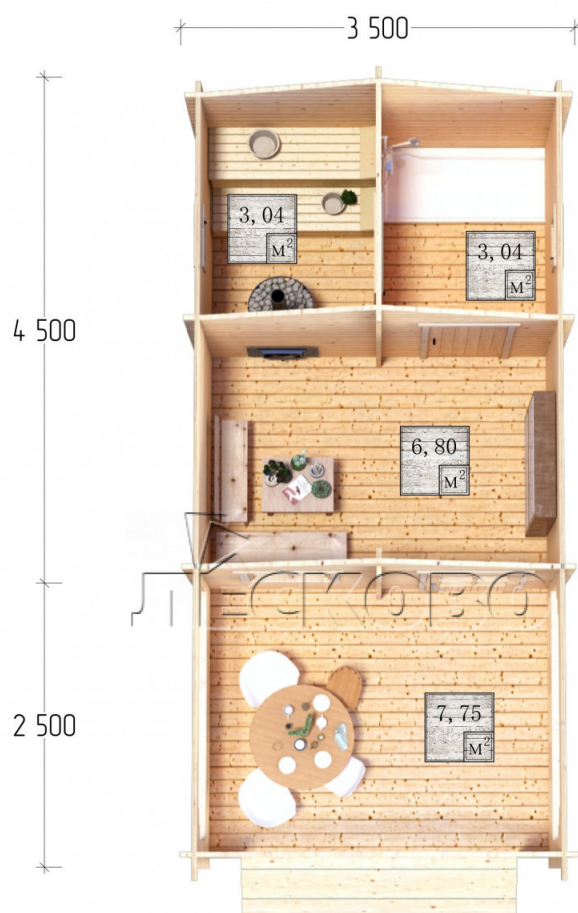

Планировка проекта