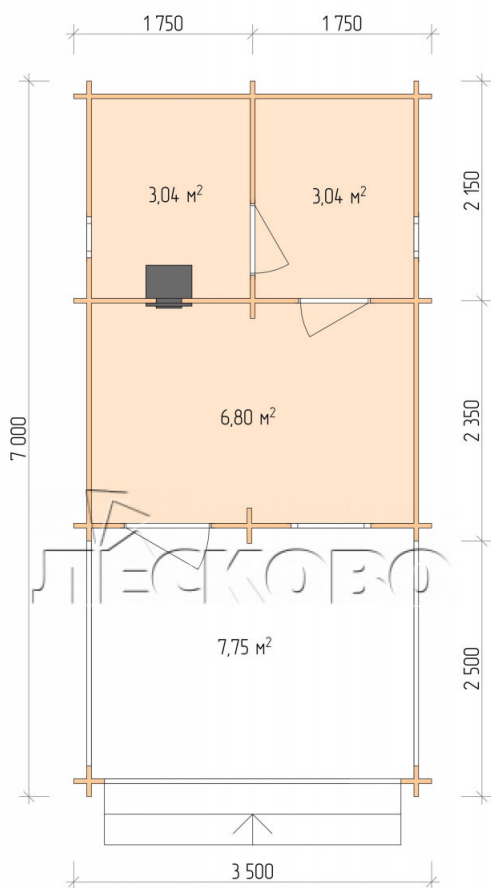

## Баня серия "БВ" 3.5×4.5

Размеры проекта

3.5 × 4.5 / 21.5 м<sup>2</sup>

Цена

**462 816 ₺**

# Полный домокомплект

- Стеновой комплект: мини-брус камерной сушки 45мм с чашами под проект. Материал дерева — ель, сосна (ГОСТ 8486). Влажность 12-14%. Высота стен 2,16 м.;
- Лаги, нижняя обвязка: доска 45×145 мм. камерной сушки 10-12%;
- Полы: половая доска 35 мм., камерной сушки;
- Потолок: имитация бруса 20×135 мм., камерной сушки;
- Деревянные окна, стекло 4 мм., одинарные. Обработка бесцветным антисептиком. Фурнитура;

0.40×0.38 м.2 шт.

0.87×0.78 м.1 шт.

- Деревянные двери;

0.84×1.885 м. Бан.2  
шт.

0.84×1.885 м.  
Остекл.1 шт.

7. Наличники: сухая строганная доска 20×100 мм.;

8. Кровля: битумная черепица «Шинглас»;

9. Плинтус 35 мм.