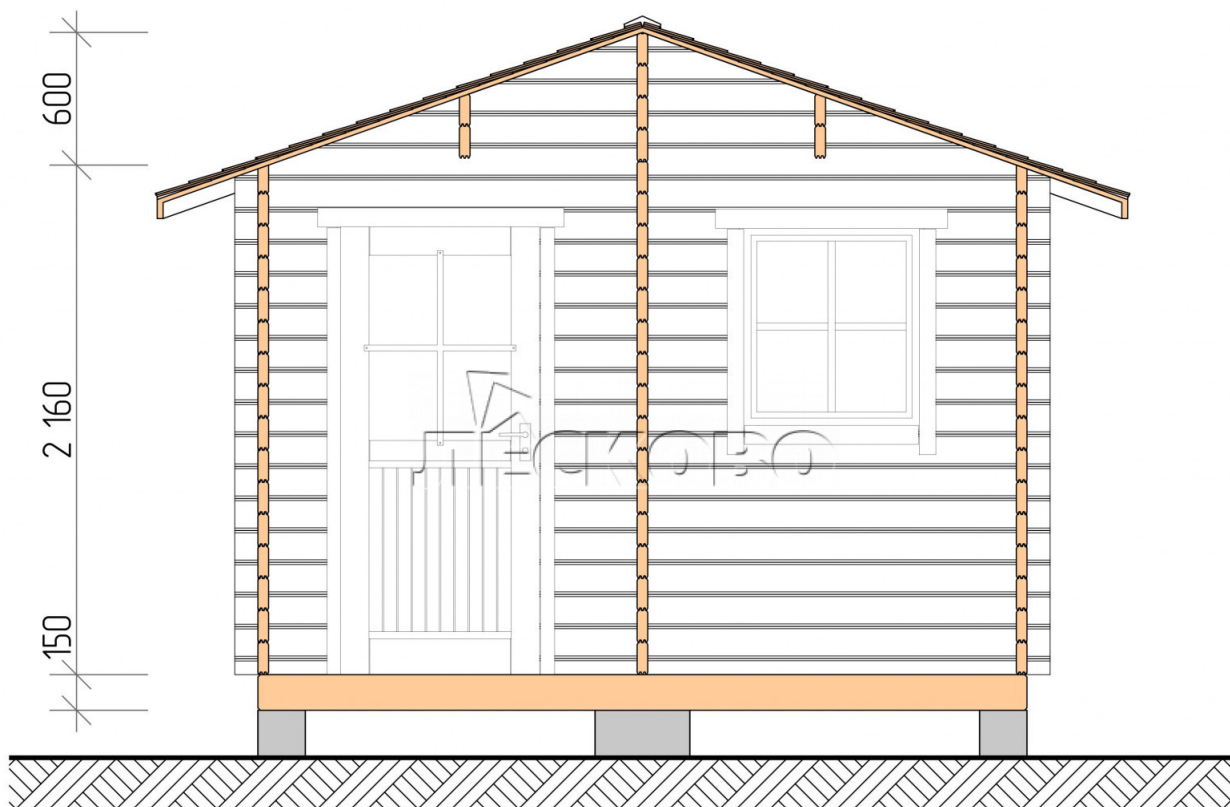

## Баня серия "БВ" 3.5×4.5

Размеры проекта

3.5 × 4.5 / 21.5 м<sup>2</sup>

Цена

**462 816 ₺**

# Полный домокомплект

- Стеновой комплект: мини-брус камерной сушки 45мм с чашами под проект. Материал дерева — ель, сосна (ГОСТ 8486). Влажность 12-14%. Высота стен 2,16 м.;
- Лаги, нижняя обвязка: доска 45×145 мм. камерной сушки 10-12%;
- Полы: половая доска 35 мм., камерной сушки;
- Потолок: имитация бруса 20×135 мм., камерной сушки;
- Деревянные окна, стекло 4 мм., одинарные. Обработка бесцветным антисептиком. Фурнитура;