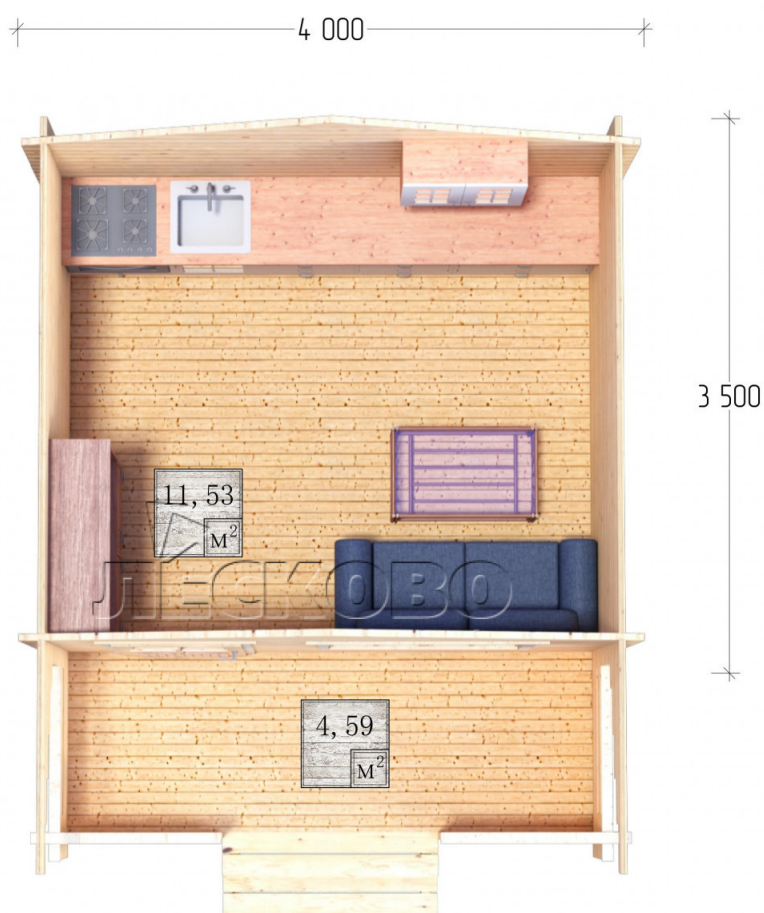

Планировка проекта