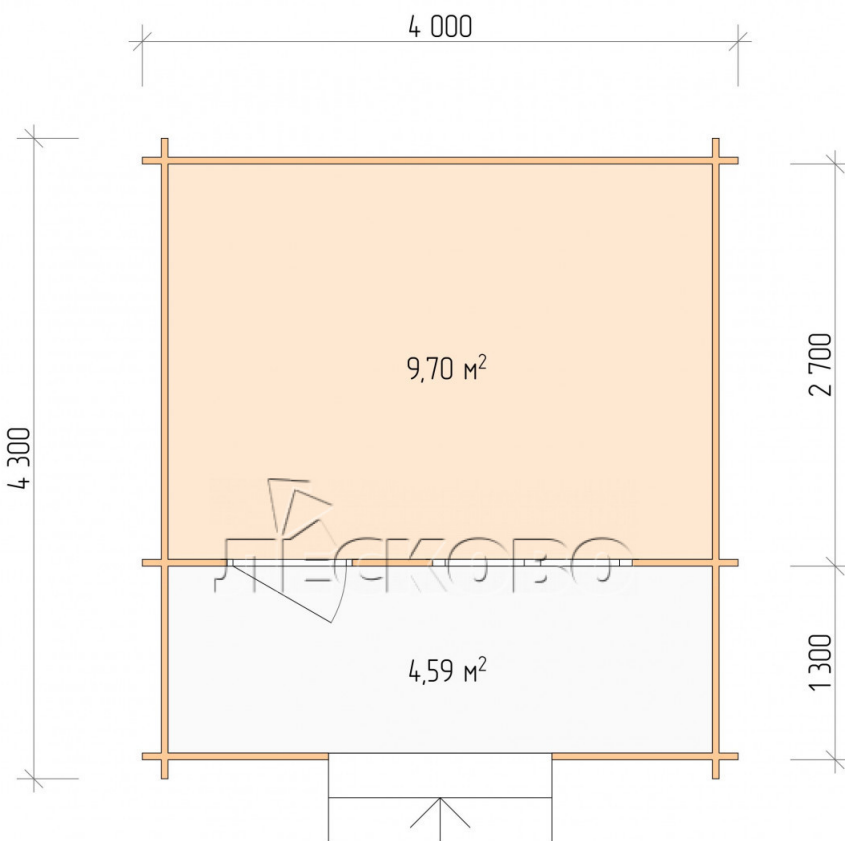

## Дачный дом серия "ДСК" 4×3 с навесом 1,5м и крыльцом 1,3 м

Размеры проекта

4 × 3 / 14.8 м<sup>2</sup>

Цена

**304 687 ₹**

Брус

45 мм

65 мм  
+ 70 156 ₹

# Полный домокомплект

- Стеновой комплект: мини-брус камерной сушки 45мм с чашами под проект. Материал дерева — ель, сосна (ГОСТ 8486). Влажность 12-14%. Высота стен 2,16 м.;
- Лаги, нижняя обвязка: доска 45×145 мм. камерной сушки 10-12%;
- Полы: половая доска 35 мм., камерной сушки;
- Потолок: имитация бруса 20×135 мм., камерной сушки;
- Деревянные окна, стекло 4 мм., одинарные. Обработка бесцветным антисептиком. Фурнитура;