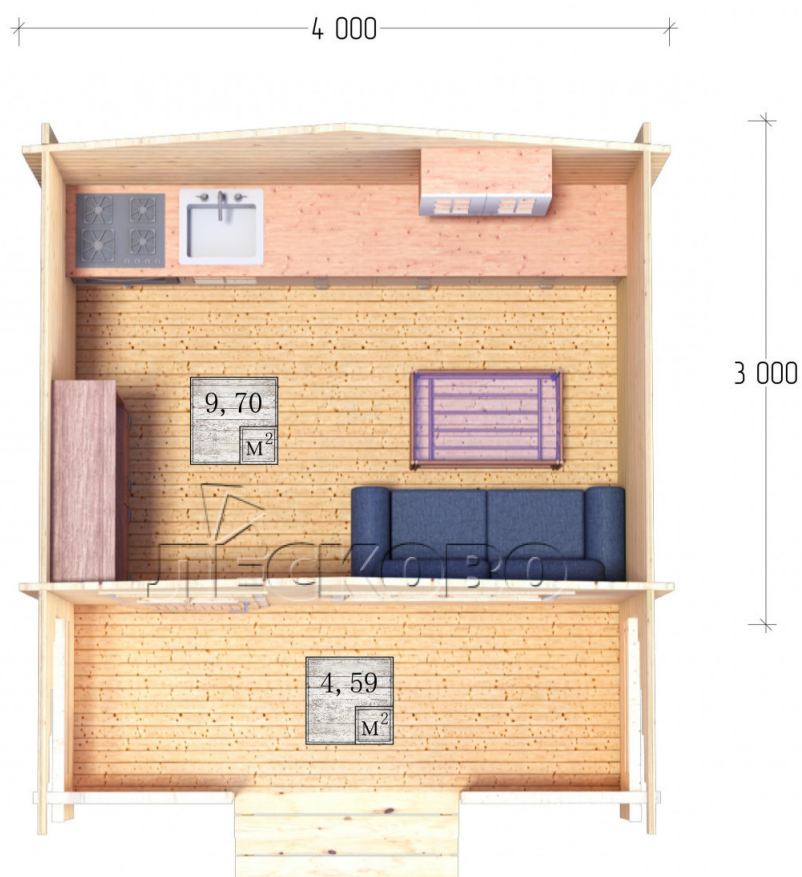

Планировка проекта