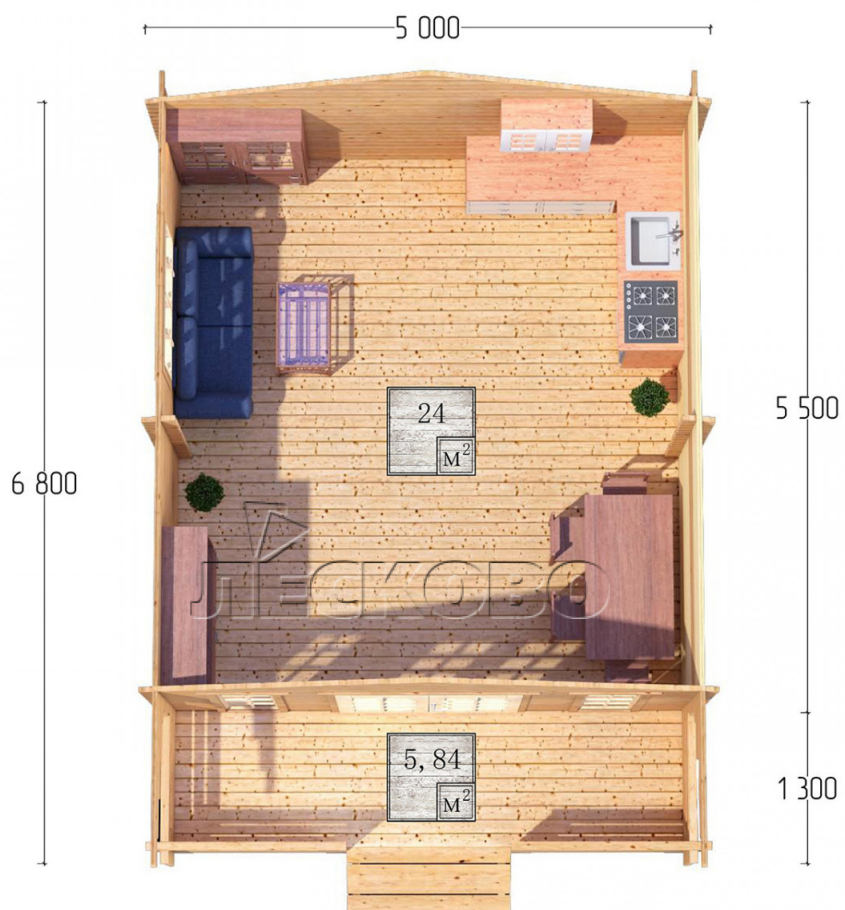

## Дачный дом серия "ДСК" 5×5.5 с навесом 1,5м. и крыльцом 1,3м.

Размеры проекта

5 × 5.5 / 30.6 м<sup>2</sup>

Цена

**540 886 ₹**

Брус

45 мм

65 мм  
+ 110 255 ₹

# Разрез

# Полный домокомплект

- Стеновой комплект: мини-брус камерной сушки 45мм с чашами под проект. Материал дерева — ель, сосна (ГОСТ 8486). Влажность 12-14%. Высота стен 2,16 м.;
- Лаги, нижняя обвязка: доска 45×145 мм. камерной сушки 10-12%;
- Полы: половая доска 35 мм., камерной сушки;
- Потолок: имитация бруса 20×135 мм., камерной сушки;
- Деревянные окна, стекло 4 мм., одинарные. Обработка бесцветным антисептиком. Фурнитура;