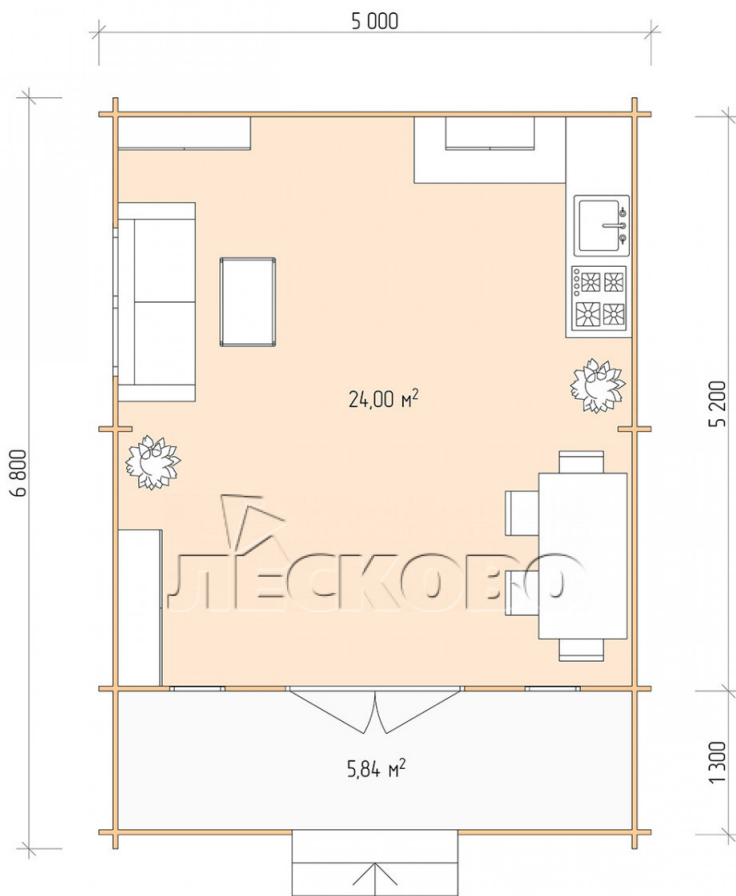

## Дачный дом серия "ДСК" 5×5.5 с навесом 1,5м. и крыльцом 1,3м.

Размеры проекта

5 × 5.5 / 30.6 м<sup>2</sup>

Цена

**540 886 ₹**

Брус

45 мм

65 мм  
+ 110 255 ₹

# Разрез

# Полный домокомплект

- Стеновой комплект: мини-брус камерной сушки 45мм с чашами под проект. Материал дерева — ель, сосна (ГОСТ 8486). Влажность 12-14%. Высота стен 2,16 м.;
- Лаги, нижняя обвязка: доска 45×145 мм. камерной сушки 10-12%;
- Полы: половая доска 35 мм., камерной сушки;
- Потолок: имитация бруса 20×135 мм., камерной сушки;
- Деревянные окна, стекло 4 мм., одинарные. Обработка бесцветным антисептиком. Фурнитура;