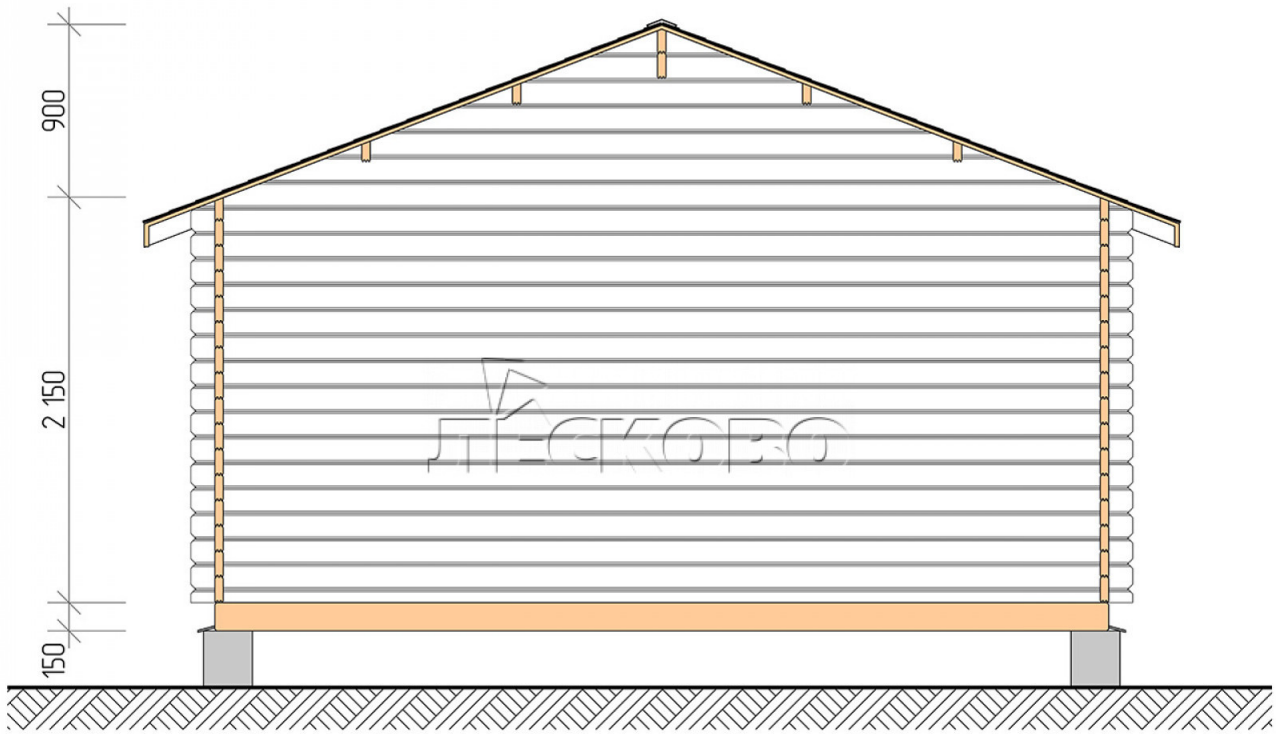

## Дачный дом серия "ДСК" 5×5.5 с навесом 1,5м. и крыльцом 1,3м.

Размеры проекта

5 × 5.5 / 30.6 м<sup>2</sup>

Цена

**540 886 ₹**

Брус

45 мм

65 мм  
+ 110 255 ₹

# Полный домокомплект

- Стеновой комплект: мини-брус камерной сушки 45мм с чашами под проект. Материал дерева — ель, сосна (ГОСТ 8486). Влажность 12-14%. Высота стен 2,16 м.;
- Лаги, нижняя обвязка: доска 45×145 мм. камерной сушки 10-12%;
- Полы: половая доска 35 мм., камерной сушки;
- Потолок: имитация бруса 20×135 мм., камерной сушки;
- Деревянные окна, стекло 4 мм., одинарные. Обработка бесцветным антисептиком. Фурнитура;